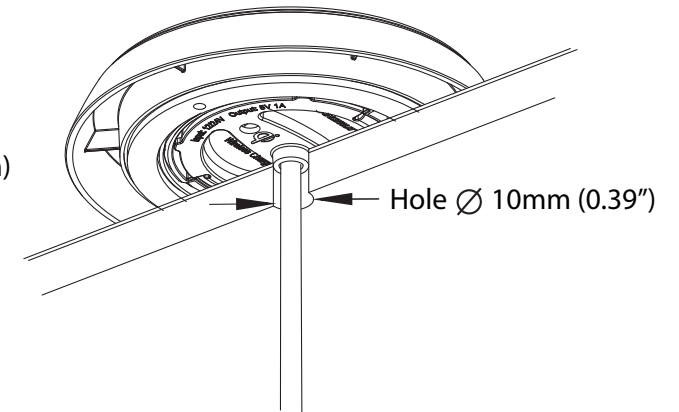

ROKK Wireless Bezel - SC-CW-03E

For help & information
email: sales@scanstrut.com
tel: +44 (0) 1392 531280

Electrical info:

- Input Voltage Range: 10-30V DC (12/24V system)
- Input current max: 1.5A
- Output Power: 5W (5V,1A)
- Standby Power Draw : < 0.03W
- Qi, CE, FCC, ROHS Certified.

Waterproof Rating: IPX6

SCANSTRUT