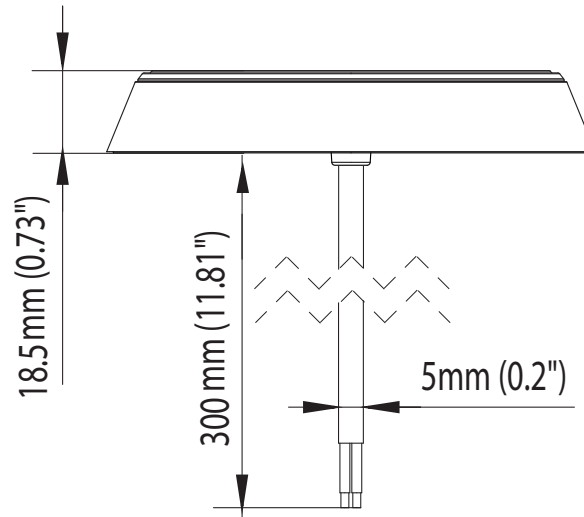

ROKK Wireless Bezel - SC-CW-03E

For help & information
email: sales@scanstrut.com
tel: +44 (0) 1392 531280

Electrical info:

- Input Voltage Range: 10-30V DC (12/24V system)
- Input current max: 1.5A
- Output Power: 5W (5V,1A)
- Standby Power Draw : < 0.03W
- Qi, CE, FCC, ROHS Certified.

Waterproof Rating: IPX6

SCANSTRUT