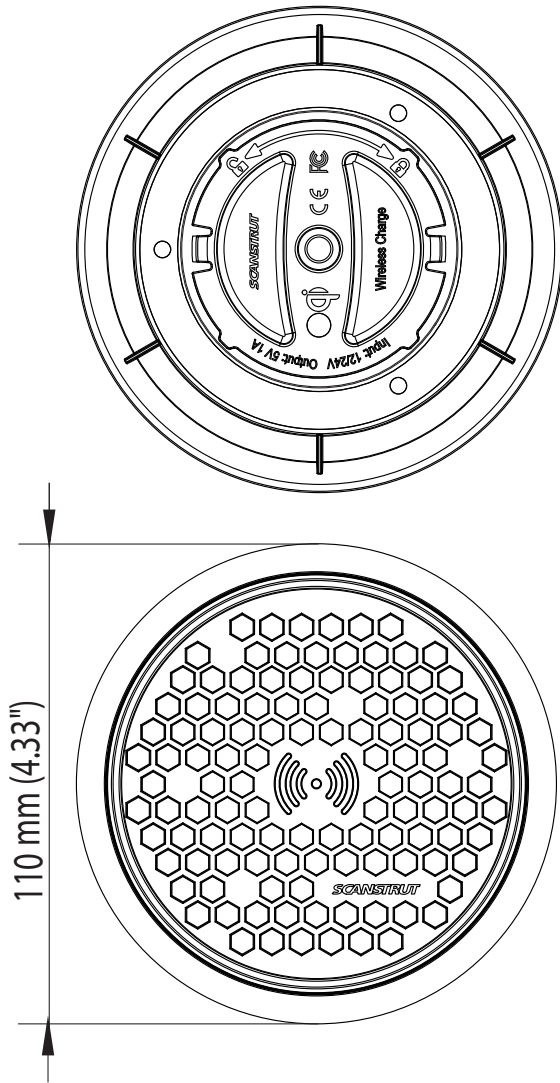

ROKK Wireless Bezel - SC-CW-03E

For help & information
email: sales@scanstrut.com
tel: +44 (0) 1392 531280

Electrical info:

- Input Voltage Range: 10-30V DC (12/24V system)
- Input current max: 1.5A
- Output Power: 5W (5V,1A)
- Standby Power Draw : < 0.03W
- Qi, CE, FCC, ROHS Certified.

Waterproof Rating: IPX6

SCANSTRUT