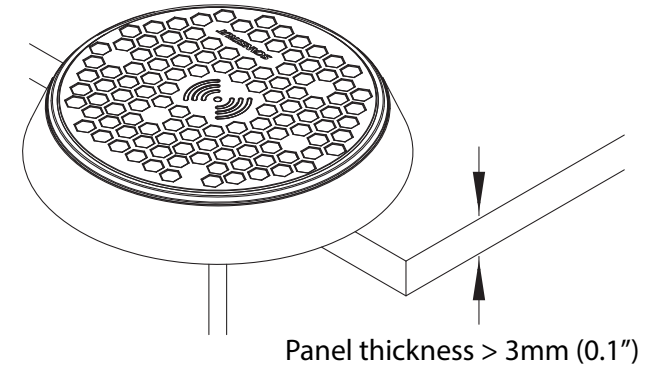

ROKK Wireless Bezel - SC-CW-03E

For help & information
email: sales@scanstrut.com
tel: +44 (0) 1392 531280

Electrical info:

- Input Voltage Range: 10-30V DC (12/24V system)
- Input current max: 1.5A
- Output Power: 5W (5V,1A)
- Standby Power Draw : < 0.03W
- Qi, CE, FCC, ROHS Certified.

Waterproof Rating: IPX6

SCANSTRUT