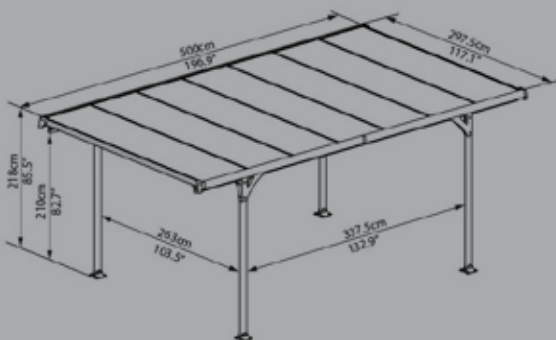

Verona 5000 Carport technické parametry

Barva střechy

Bronzová

Cena vč. DPH

32 999,- Kč / 1 269 €

Barva rámu

Šedá antracit RAL 7016

Model 702754

EAN-13 7290103123376

Rozměry balení

295 x 75 x 22cm

Váha

102.5 kg

PALRAM Applications Ltd

Manufactured and marketed by:
PALRAM Applications Ltd. is a member of PALRAM Ind.
www.garland.cz, www.palramapplications.com

GREEN