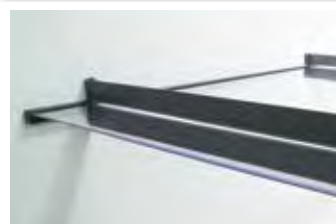

Pozinkované a lakované
podpěry z ocele

Moderní a praktická vchodová stříška s velmi snadnou instalací

- Silná a odolná konstrukce od předního světového výrobce zaručuje dlouhou životnost
- Ochrání váš vchod před deštěm, kroupami i sněhem
- Moderní a unikátní design chráněný užitným vzorem
- Vysoce odolný panel z čirého polykarbonátu se 100% UV ochranou a tloušťkou 4 mm
- Odolné korozivzdorné hliníkové profily a kvalitní skryté těsnění vzadu
- Práškově lakované a pozinkované podpěry z oceli
- Velmi jednoduchá instalace, spojovací materiál pro instalaci součástí dodávky
- Stříška nevyžaduje údržbu

S 50% bezpečnostní pojistkou

Sněhová odolnost
100kg/m²

**Odolnost
proti větru**
100km/hod

**Prostupnost
světla**
92%