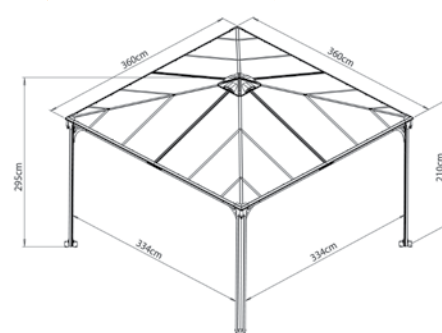

Palermo 3600 - Zahradní altán

Model	Barva	Čárový kód
702780	Střeja: Bronzová	EAN-13 7290103123604
	Rám: šedá antracit RAL 7016	
Balení	Váha balení	Rozměry balení
1 karton	82 kg	250.5x72x27cm
Cena vč. DPH		Vnitřní kapacita
30 999,- Kč / 1 149 €		13m²