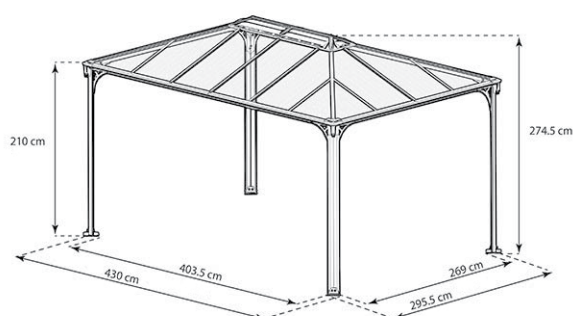

Prakticky
NEROZBITNÝ
POLYKARBONÁT

Kotevní prvky součástí dodávky

Ventilační otvor

Posuvné háčky na zavěšení závěsu

Integrovaný systém pro odvod vody

Pevná bezúdržbová konstrukce

Martinique 4300 - Zahradní altán