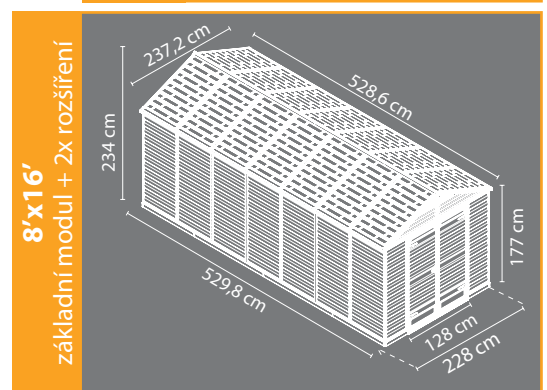

8'x12'
základní modul
+ 1x rozšíření

Model	SkyLight 8' x 8'	SkyLight - rozšíření 8' x 4'
Rozměry zahradních domků SKYLIGHT:		
Vnitřní rozměry:	223 x 223 x 228 cm	144 x 223 x 228 cm
Rozměry dveří:	128 x 177 cm	128 x 177 cm
Výška stěny:	179 cm	179 cm
Vnitřní kapacita:	10,1 m ³	6,8 m ³
Hnědá barva:	703760	703762
Šedá barva:	702625	702626
Rozměry balení:	1. karton 184 x 42 x 11 cm 2. karton 184 x 80 x 14 cm	179 x 79 x 9,5 cm
Cena vč. DPH:	19 999,- Kč / 769 €	7 599,- Kč / 293 €