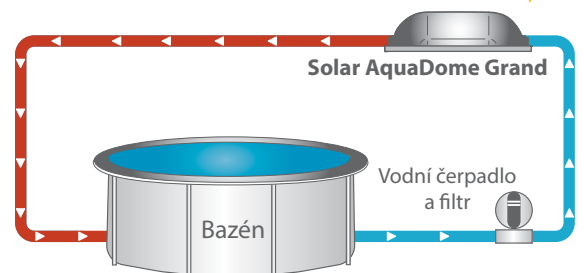

Dlouhá životnost

- Kopule je vyrobena ze špičkového polykarbonátu Palram, který nezežloutne ani nezkrékne po mnoho let na přímém slunci, takže účinnost zůstává stále stejná. (To je velká bolest mnoha výrobků vyrobených z levnějšího PE nebo nekvalitního polykarbonátu)
- Polykarbonátový kryt je prakticky nerozbitný, základna je usazena v hliníkovém rámu
- Polykarbonátový kryt má 100% UV ochranu, takže chrání před degradací i systém hadic uvnitř
- Celá jednotka je odolná vůči působení chlóru a solí, které jsou obsaženy v bazénové chemii

The Solar AquaDome Grand je napojen bazén, vodní čerpadlo a filtrační systém.