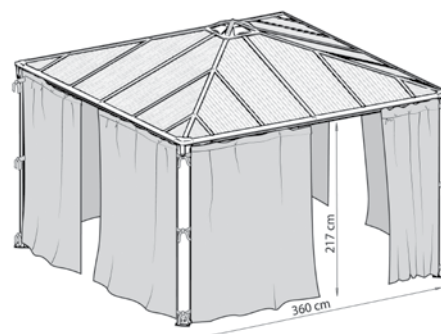

Závěs a síť proti hmyzu

Palermo závěs	Barva	Váha balení
Model: 702780	Barva: šedá	4 kg
Rozměry balení		Cena vč. DPH
80,5 x 40,5 x 6 cm		4 499,- Kč / 167,- €
Palermo síť proti hmyzu	Barva	Váha balení
Model: 703320	Barva: světle šedá	3 kg
Rozměry balení		Cena vč. DPH
80,5 x 40,5 x 6 cm		2 999,- Kč / 111,- €