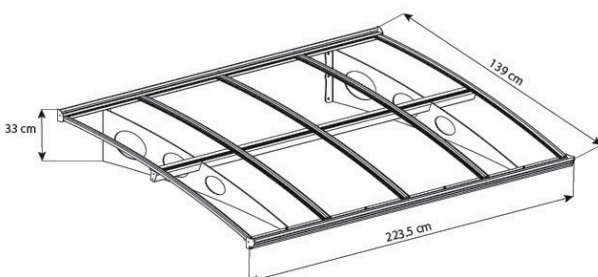

Model

703370

Barva

tmavě šedá konstrukce, čirý panel

Rozměry

223,5 x 139 x 33 cm

Rozměry balení

229,5 x 61,5 x 10 cm

Váha balení

29,5 kg

Cena vč. DPH

8 999,- Kč / 347 €