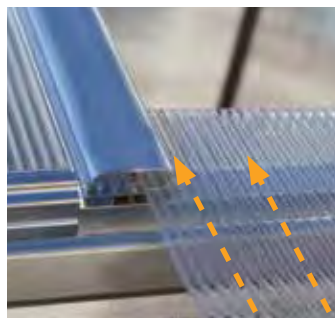

- Prakticky nerozbitné stěny a střecha ze špičkového dvojitého polykarbonátu Palram udržují ve skleníku optimální teplotu a chrání rostliny před přímým slunečním zářením
- Unikátní systém snadného nasunutí polykarbonátových panelů do hliníkových profilů bez použití přídavných zajišťovacích prvků
- Nerezová konstrukce ze silných hliníkových profilů
- Propustnost světla přes 70%
- Pevný transportní obal, přehledný návod k sestavení, veškerý spojovací materiál v balení

Multiline 6'x6'

Multiline 6'x8'

Multiline 6'x8'

Multiline 6'x10'

Multiline 6'x10'

Multiline 6'x12'

Velké dveře na pantech mohou být namontovány z levé i pravé strany

Snadný systém nasunutí desek do obvodových profilů