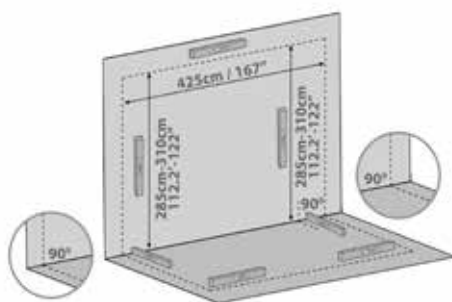

Přizpůsobte svůj domov klidnému venkovnímu prostředí a vytvořte si nový prostor, kde můžete relaxovat po celý rok

- Křišťalově čistý, průhledný akrylový stěnový systém, odolný a snadno udržovatelný. Dokonale splyne s jakýmkoli domácím designem a venkovním prostředím.
- Akrylátové desky s vysokou odolností proti nárazu. Dokonale propouštějí světlo po celou dobu své životnosti.
- "Click N' Lock" systém střešních spojů pro bezpečnou a jednoduchou montáž, zabraňuje pronikání vody mezi konstrukcí a prosklenými plochami

Důležité informace

Nezapomeňte před zahájením montáže zkontrolovat, zda je povrch země dokonale plochý a vyrovnaný pod úhlem 90°.