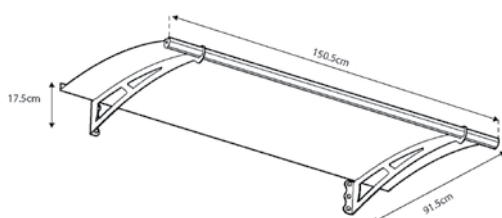

Aquila 1500