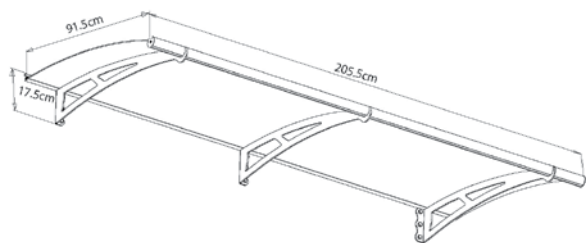

Prakticky
NEROZBITNÝ
POLYKARBONÁT

Skryté těsnění

Spojovací prvky součástí
dodávky

Přední i zadní zakončení
z hliníku

Pozinkované
a lakované ocelové podpěry

Aquila 2050

Model	701125
Barva	šedá konstrukce, čirý panel
Rozměry	205,5 x 91,5 x 17,5 cm
Rozměry balení	205 x 91 x 6,5 cm
Váha balení	23 kg
Cena vč. DPH	6 999,- Kč / 269 €