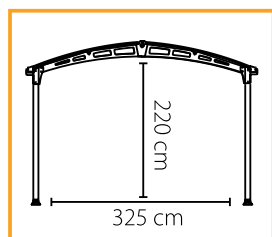

Skvělý přístřešek nejen pro parkování, ale i pro hřiště, odpočinkové posezení apod:

- Chrání automobil před deštěm, sněhem, UV zářením, kroupami či padajícími listy
- Integrované okapy dovolí bezpečně zachytávat a odvádět vodu

Široký a vysoký vstup pro bezpečný a snadný průchod

Pevná a odolná konstrukce

- 100% UV ochrana - proti žloutnutí a křehnutí střešních panelů
- Přístřešek nevyžaduje další údržbu
- Snadné čištění myčkou nebo jen deštěm