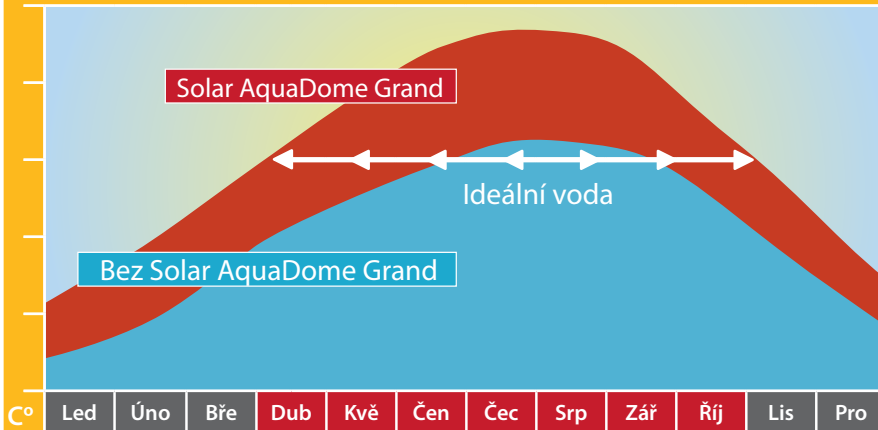

Vyhřeje váš bazén jen pomocí síly sluneční energie

Průměrná teplota vody bazénu