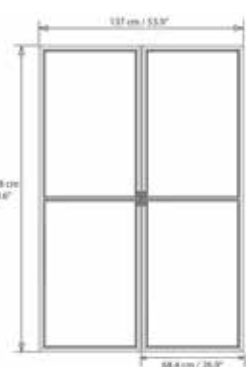

Důležité informace

Nezapomeňte před zahájením montáže zkontrolovat, zda je povrch země dokonale plochý a vyrovnaný pod úhlem 90°.

Torino™ - Dveře s moskytiérou

Posuvné hliníkové dveře s moskytiérou. Pomocí elegantního přídatného rámu je lze přidělat na kterékoliv ze tří dveří zimní zahrady Torino. Můžete tak větrat bez obav z obtížného hmyzu. (Prodáváno samostatně)