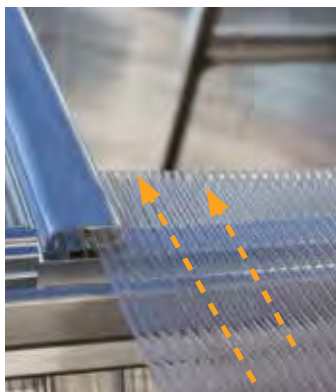

- Prakticky nerozbitné stěny a střecha ze špičkového dvojitého polykarbonátu Palram udržují ve skleníku optimální teplotu a chrání rostliny před přímým slunečním zářením
- Unikátní systém snadného nasunutí polykarbonátových panelů do hliníkových profilů bez použití přídavných zajišťovacích prvků
- Nerezová konstrukce ze silných hliníkových profilů s přídavným vyztužením snadno odolá i velké sněhové nadílce (nosnost více než 80 kg/m²)
- Pevný transportní obal, přehledný návod k sestavení, veškerý spojovací materiál v balení