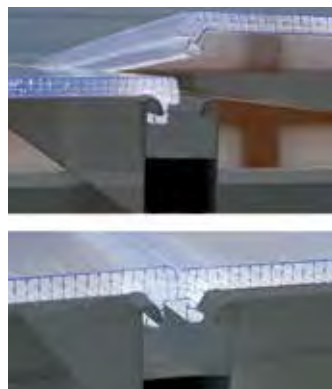

Sněhová odolnost
150kg/m²

Odolnost proti větru
120km/hod

Krystalické akrylové panely s vysokou odolností proti poškození a proti vlivu čistících prostředků

Vestavěné a nastavitelné žlaby pro odtok vody

Snadný "Click N Lock" systém pro jednoduchou instalaci