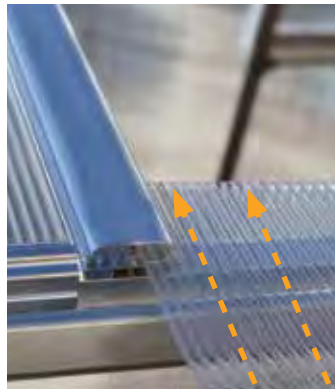

Snadný systém nasunutí desek do obvodových profilů