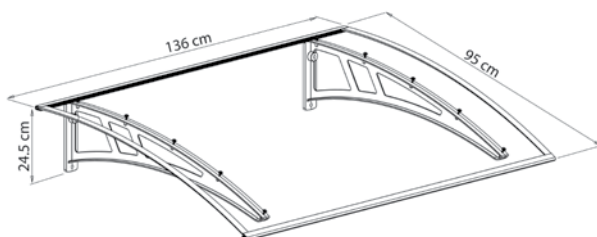

Calisto 1350

Model	703802
Barva	šedá konstrukce, čirý panel
Rozměry	136 x 95 x 24,5 cm
Rozměry balení	137 x 100 x 7 cm
Váha balení	6,1 kg
Cena vč. DPH	1 299,- Kč / 49,99 €

PALRAM Applications Ltd

Manufactured and marketed by:
PALRAM Applications Ltd. is a member of PALRAM Ind.
www.garland.cz, www.palramapplications.com

GREEN