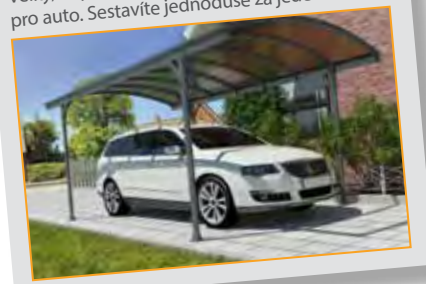

Vitoria 5000 Carport technické parametry	Barva střechy	Model 702734
	Bronzová	EAN-13 7290103121846
	Cena vč. DPH	Rozměry balení
	39 999,- Kč / 1 483 €	295 x 72 x 22cm
	Barva rámu	Váha
	Šedá antracit RAL 7016	109 kg

PALRAM Applications Ltd

Manufactured and marketed by:
PALRAM Applications Ltd. is a member of PALRAM Ind.
www.garland.cz, www.palramapplications.com

GREEN