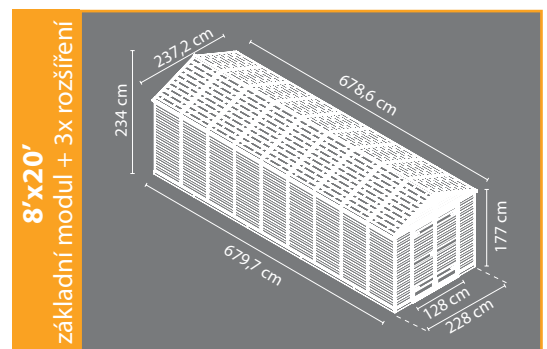

Skylight Shelf

Elegantní a jednoduchá zavěsná police

Model:	702562
Rozměry (d/š/v):	84,7cm / 30,5 cm / 22 cm
Max. zatížení:	30 kg
Cena vč. DPH:	949,- Kč / 35,99 €

Model	SkyLight 8' x 8'	SkyLight - rozšíření 8' x 4'
Rozměry zahradních domků SKYLIGHT:		
Vnitřní rozměry:	223 x 223 x 228 cm	144 x 223 x 228 cm
Rozměry dveří:	128 x 177 cm	128 x 177 cm
Výška stěny:	179 cm	179 cm
Vnitřní kapacita:	10,1 m³	6,8 m³
Hnědá barva:	703760	703762
Šedá barva:	702625	702626
Rozměry balení:	1. karton 184 x 42 x 11 cm 2. karton 184 x 80 x 14 cm	179 x 79 x 9,5 cm
Cena vč. DPH:	19 999,- Kč / 769 €	7 599,- Kč / 293 €