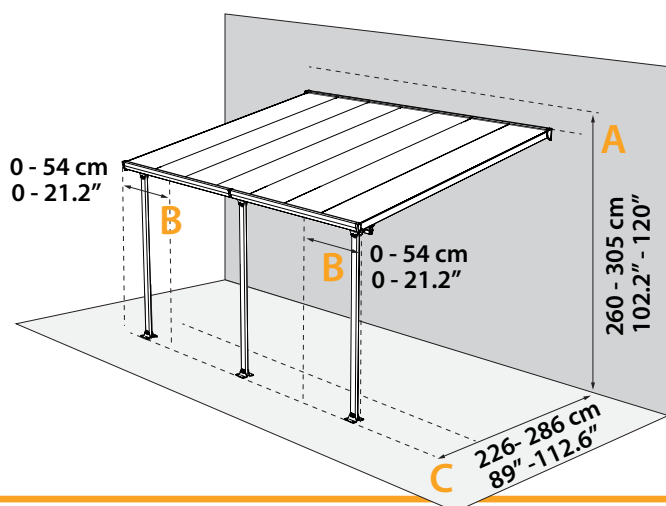

Flexibilní rozměry a snadná montáž

- Díky posuvným prvkům můžete přizpůsobit pergolu přesně vaší verandě
- Lze upravovat výšku (A) a hloubku (C) a podélně posouvat nohy (B)
- Nejsou potřeba žádné základy, pouze pevný podklad pro ukotvení
- Pokud je třeba, dají se (pouze u pergoly Sierra) střešní panely na zimu jednoduše vyndat (např. když přes zimu nejezdíte na chalupu a nejste schopni kontrolovat množství sněhu)