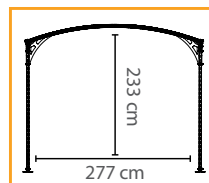

Vitoria 5000 Carport technické parametry	Barva střechy	Model 702734
	Bronzová	EAN-13 7290103121846
	Cena vč. DPH	Rozměry balení
	39 999,- Kč / 1 483 €	295 x 72 x 22cm
	Barva rámu	Váha
	Šedá antracit RAL 7016	109 kg