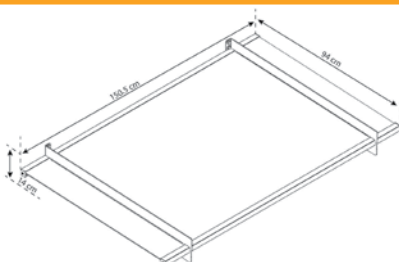

S 50% bezpečnostní pojistkou

Sněhová odolnost
100kg/m²

Odolnost proti větru
100km/hod

Prostupnost světla
92%

Nancy 1500

Model	704743
Barva	tmavě šedá konstrukce, čirý panel
Rozměry	150,5 x 94 x 14 cm
Rozměry balení	152 x 91 x 4,8 cm
Váha balení	17,8 kg
Cena vč. DPH	5 499,- Kč / 211 €