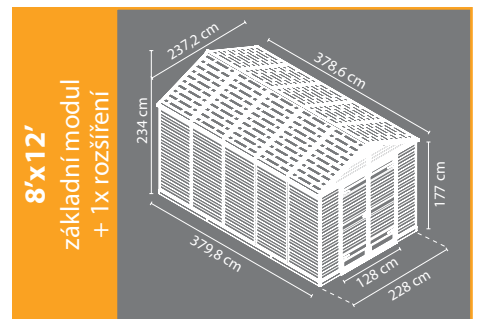

Příjemné difuzní prosvětlení interiéru

Vnitřní zámky

Pozinkovaná ocelová základna

Nízký práh pohodlný vjezd

Účinná přední a zadní ventilace

Skylight Shelf

Elegantní a jednoduchá zavěsná police

Model:	702562
Rozměry (d/š/v):	84,7cm / 30,5 cm / 22 cm
Max. zatížení:	30 kg
Cena vč. DPH:	949,- Kč / 35,99 €

8'x12'
základní modul
+ 1x rozšíření

Model	SkyLight 8' x 8'	SkyLight - rozšíření 8' x 4'
Rozměry zahradních domků SKYLIGHT:		
Vnitřní rozměry:	223 x 223 x 228 cm	144 x 223 x 228 cm
Rozměry dveří:	128 x 177 cm	128 x 177 cm
Výška stěny:	179 cm	179 cm
Vnitřní kapacita:	10,1 m ³	6,8 m ³
Hnědá barva:	703760	703762
Šedá barva:	702625	702626
Rozměry balení:	1. karton 184 x 42 x 11 cm 2. karton 184 x 80 x 14 cm	179 x 79 x 9,5 cm
Cena vč. DPH:	19 999,- Kč / 769 €	7 599,- Kč / 293 €