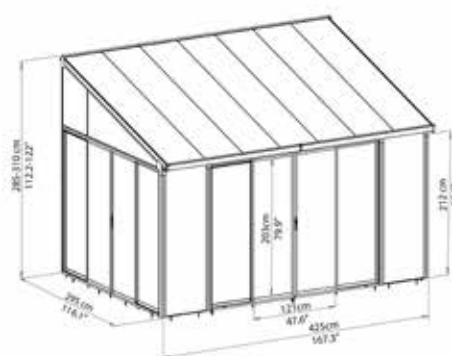

Torino™ 3x4.25 m / 10' x 14'

LED - Osvětlovací systém

Zvýrazněte svůj prostor tímto elegantním, nízkoteplotním osvětlením. Snadná instalace na všechny profily konstrukce. Integrovaný transformátor a neviditelné kabely.

Model	704145	EAN-13 - 7290108133875
Rozměry a váha	(d x š x v): 67 x 5.5 x 3.5 cm | 0.5 kg	
Cena vč. DPH	1 899,- Kč / 73,99 €	

Barva	Šedá antracit RAL 7016, průsvitná střeška	
Model	703219	EAN-13 7290108132588
Rozměry a váha	(d x š x v): 309 x 65 x 24 cm | 255.5 kg	
Propustnost světla	80%	
Cena vč. DPH	87 999,- Kč / 3 369 €	

PALRAM Applications Ltd

Manufactured and marketed by:
PALRAM Applications Ltd. is a member of PALRAM Ind.
www.garland.cz, www.palramapplications.com

GREEN