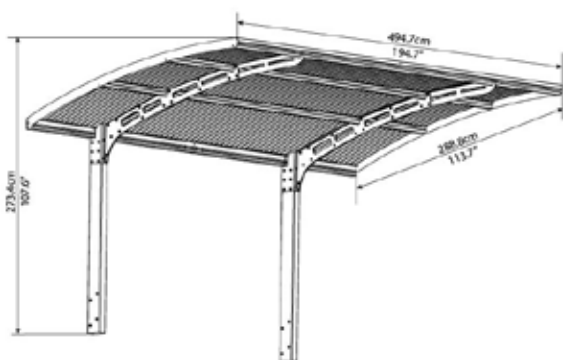

Barva konstrukce	Model 703727	
Šedá antracit RAL 7016	EAN-13 7290108133868	
Barva rámu	Rozměry balení (2 ks)	
Šedá antracit RAL 7016	296 x 73 x 10,5 cm	296 x 73 x 15 cm
Cena vč. DPH	Váha	
54 999,- Kč / 2 109 €	114 kg	118 kg

PALRAM Applications Ltd

Manufactured and marketed by:
PALRAM Applications Ltd. is a member of PALRAM Ind.
www.garland.cz, www.palramapplications.com