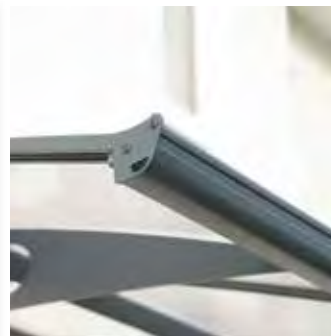

Integrovaný profil odvádějící vodu