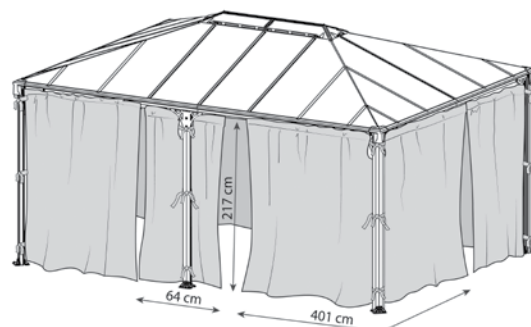

Závěs a síť proti hmyzu