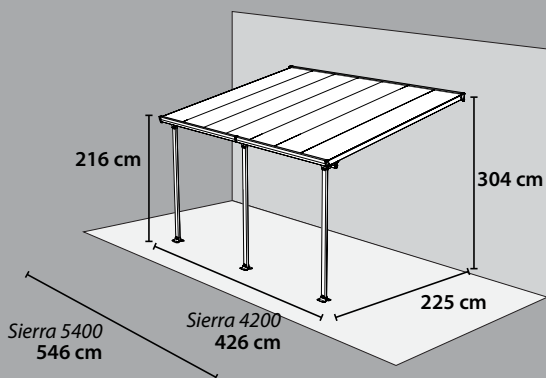

Sierra™ 4200 technické parametry

Sierra 4200

Barva	Šedá antracit RAL 7016	Bílá RAL 9016
Model	702639	702640
Rozměry	(d/š/v): 425/226-286/285-305	
Cena vč. DPH	23 999,- Kč / 889 €	23 999,- Kč / 889 €

Sierra 5400

Barva	Šedá antracit RAL 7016	Bílá RAL 9016
Model	703122	703123
Rozměry	(d/š/v): 546/226-286/285-305	
Cena vč. DPH	29 999,- Kč / 1 109 €	29 999,- Kč / 1 109 €

PALRAM Applications Ltd

Manufactured and marketed by:
PALRAM Applications Ltd. is a member of PALRAM Ind.
www.garland.cz, www.palramapplications.com

GREEN