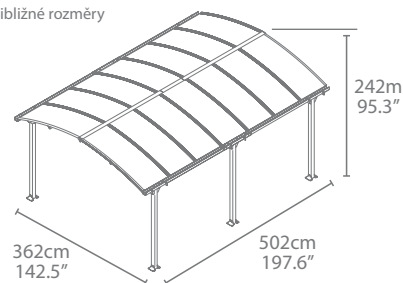

Arcadia 5000 rozměry

Přibližné rozměry

Krycí plocha 18m²

Model	3 balení		
701592			
Cena vč. DPH			
49999,- Kč / 1853 €			
Barva			
Rám - šedá antracit RAL 7016			
Střeška - Čirý polykarbonát			
Čárový kód	Balení	Váha balení	Rozměry balení
EAN-13 7290103110673	3 kartony	200 kg (3 kartony)	226 x 96 x 39cm

PALRAM Applications Ltd

Manufactured and marketed by:
PALRAM Applications Ltd. is a member of PALRAM Ind.
www.garland.cz, www.palramapplications.com

GREEN