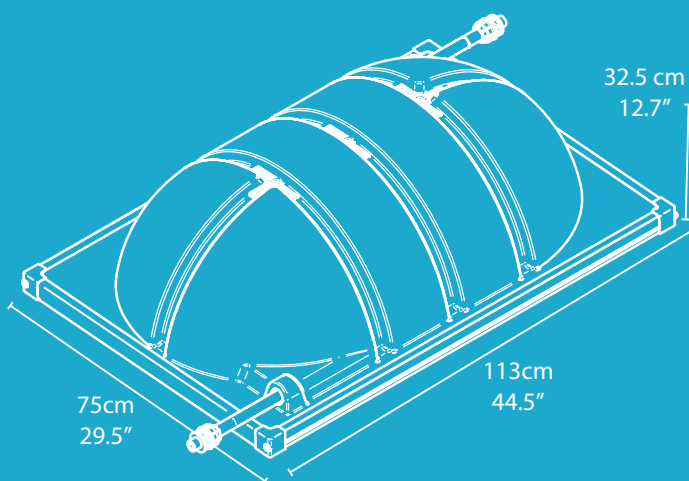

Solar AquaDome Grand technické parametry

Model	701708
Čárový kód	EAN-13 7290103111076
Součást dodávky	Solární jednotka / vstupní hadice / výstupní hadice / konektory bazénu
Max. tlak vody:	2,03 bar
Průtok vody:	pro čerpadla s průtokem do 7000 l/hod
Rozměry balení (d š v):	113 x 75 x 32,5 cm
Váha balení	11 kg
Cena vč. DPH:	4 999,- Kč / 185 €

PALRAM Applications Ltd

Manufactured and marketed by:
PALRAM Applications Ltd. is a member of PALRAM Inc.
www.garland.cz, www.palramapplications.com

GREEN