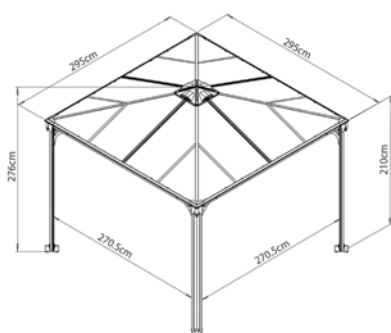

Prakticky
NEROZBITNÝ
POLYKARBONÁT

Kotevní prvky součástí dodávky

Ventilační otvor

Posuvné háčky na zavěšení závěsu

Integrovaný systém pro odvod vody

Pevná bezúdržbová konstrukce

Palermo 3000 - Zahradní altán