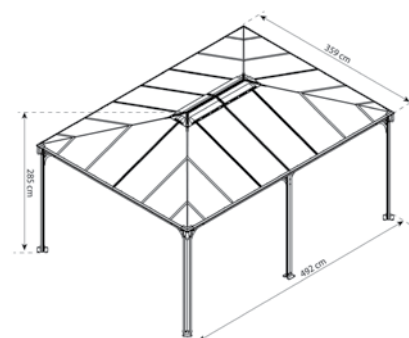

Martinique 5000 - Zahradní altán

Model	Barva	Čárový kód
704672	Střeška: Bronzová	EAN-13 7290108136234
	Rám: šedá antracit RAL 7016	
Balení	Váha balení	Rozměry balení
1. karton 2. karton	106 kg 40 kg	250,5 x 72 x 27 cm 179 x 76 x 11,5 cm
Cena vč. DPH		Vnitřní kapacita
49 999,- Kč / 1 925,- €		13m²