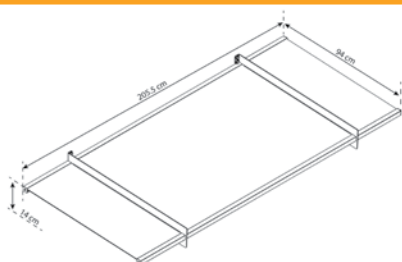

Nancy 2050

Model

705125

Barva

tmavě šedá konstrukce, čirý panel

Rozměry

205,5 x 94 x 14 cm

Rozměry balení

209 x 91 x 4,8 cm

Váha balení

22,2 kg

Cena vč. DPH

7 499,- Kč / 289 €

PALRAM Applications Ltd

Manufactured and marketed by:
PALRAM Applications Ltd. is a member of PALRAM Ind.

www.garland.cz, www.palramapplications.com

GREEN