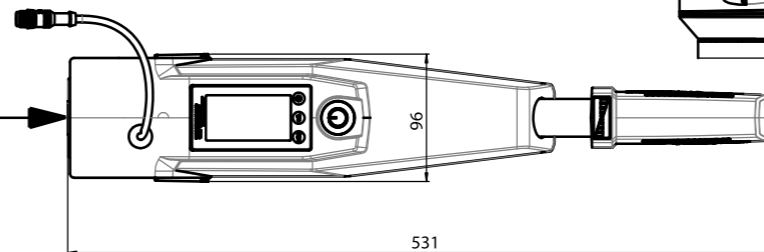

Front View / Frontalansicht

X = 1022 mm (short)
X = 1147 mm (long)

Side View / Seitenansicht

Trim Position / Trim Positionen

1140-00	Travel 503 - S	1022
1141-00	Travel 503 - L	1147
1142-00	Travel 1003 - S	1022
1143-00	Travel 1003 - L	1147
Teilnummer	Bezeichnung	Gesamtlänge X [mm]

removable at 90°
abnehmbar bei 90°

removable at 70°
abnehmbar bei 70°

use max.30°

383

removable
abnehmbar

removable
abnehmbar

Torqeedo
Travel 1003 S