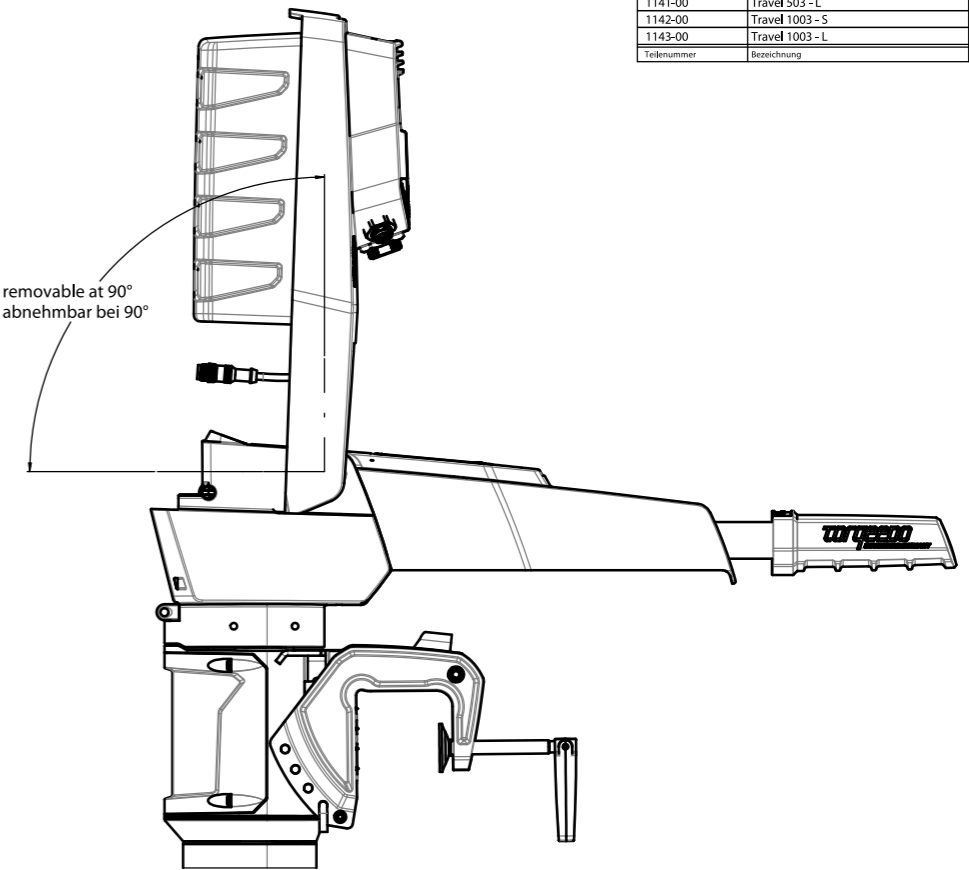

Front View / Frontalansicht

X = 1022 mm (short)
X = 1147 mm (long)

Side View / Seitenansicht

Trim Position / Trim Positionen

1140-00	Travel 503 - S	1022
1141-00	Travel 503 - L	1147
1142-00	Travel 1003 - S	1022
1143-00	Travel 1003 - L	1147
Teilnummer	Bezeichnung	Gesamtlänge X [mm]

removable at 90°
abnehmbar bei 90°

removable at 70°
abnehmbar bei 70°

use max.30°

383

removable
abnehmbar

removable
abnehmbar

Torqeedo
Travel 1003 S