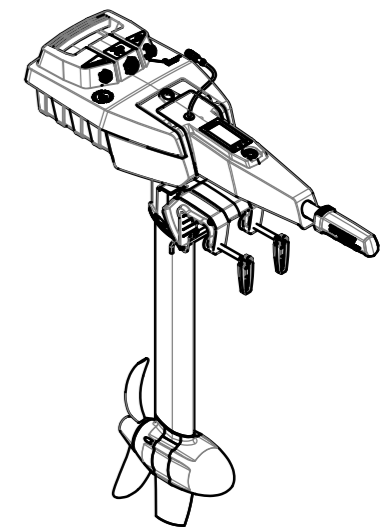

Front View / Frontalansicht

X = 1022 mm (short)
X = 1147 mm (long)

Side View / Seitenansicht

Trim Position / Trim Positionen

1140-00	Travel 503 - S	1022
1141-00	Travel 503 - L	1147
1142-00	Travel 1003 - S	1022
1143-00	Travel 1003 - L	1147
Teilnummer	Bezeichnung	Gesamtlänge X [mm]

removable at 90°
abnehmbar bei 90°

removable at 70°
abnehmbar bei 70°

use max.30°

383

removable
abnehmbar

removable
abnehmbar

Torqeedo
Travel 1003 S