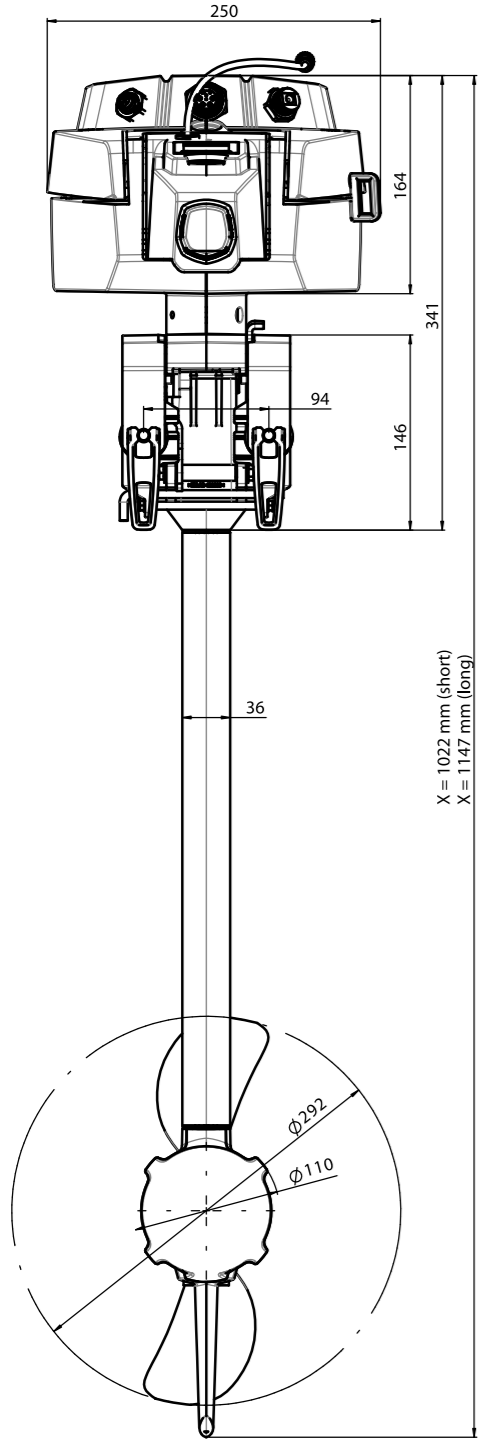

Front View / Frontalansicht

X = 1022 mm (short)
X = 1147 mm (long)

Side View / Seitenansicht

Trim Position / Trim Positionen

1140-00	Travel 503 - S	1022
1141-00	Travel 503 - L	1147
1142-00	Travel 1003 - S	1022
1143-00	Travel 1003 - L	1147
Teilnummer	Bezeichnung	Gesamtlänge X [mm]

removable at 90°
abnehmbar bei 90°

removable at 70°
abnehmbar bei 70°

use max.30°

383

removable
abnehmbar

removable
abnehmbar

Torqeedo
Travel 1003 S