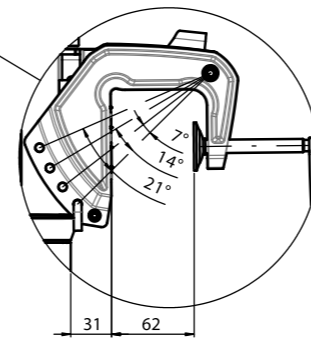

Front View / Frontalansicht

X = 1022 mm (short)
X = 1147 mm (long)

Side View / Seitenansicht

Trim Position / Trim Positionen

1140-00	Travel 503 - S	1022
1141-00	Travel 503 - L	1147
1142-00	Travel 1003 - S	1022
1143-00	Travel 1003 - L	1147
Teilnummer	Bezeichnung	Gesamtlänge X [mm]

removable at 90°
abnehmbar bei 90°

removable at 70°
abnehmbar bei 70°

use max.30°

383

removable
abnehmbar

removable
abnehmbar

Torqeedo
Travel 1003 S