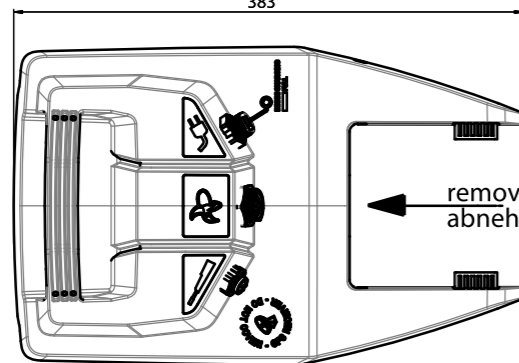

Front View / Frontalansicht

X = 1022 mm (short)
X = 1147 mm (long)

Side View / Seitenansicht

Trim Position / Trim Positionen

1140-00	Travel 503 - S	1022
1141-00	Travel 503 - L	1147
1142-00	Travel 1003 - S	1022
1143-00	Travel 1003 - L	1147
Teilnummer	Bezeichnung	Gesamtlänge X [mm]

removable at 90°
abnehmbar bei 90°

removable at 70°
abnehmbar bei 70°

use max.30°

383

removable
abnehmbar

removable
abnehmbar

Torqeedo
Travel 1003 S