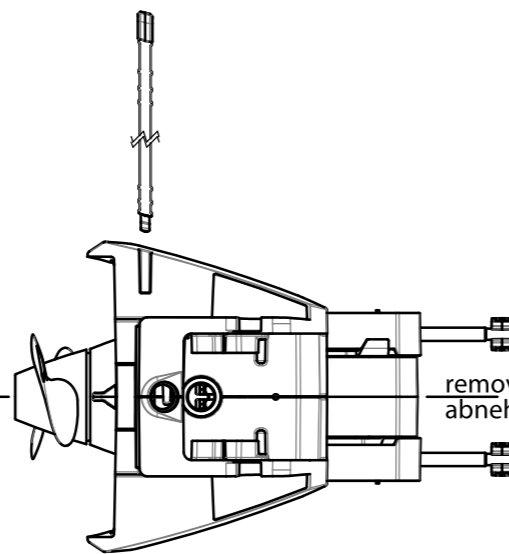

Front View / Frontalansicht

X = 1022 mm (short)
X = 1147 mm (long)

Side View / Seitenansicht

Trim Position / Trim Positionen

1140-00	Travel 503 - S	1022
1141-00	Travel 503 - L	1147
1142-00	Travel 1003 - S	1022
1143-00	Travel 1003 - L	1147
Teilnummer	Bezeichnung	Gesamtlänge X [mm]

removable at 90°
abnehmbar bei 90°

removable at 70°
abnehmbar bei 70°

use max.30°

383

removable
abnehmbar

removable
abnehmbar

Torqeedo
Travel 1003 S