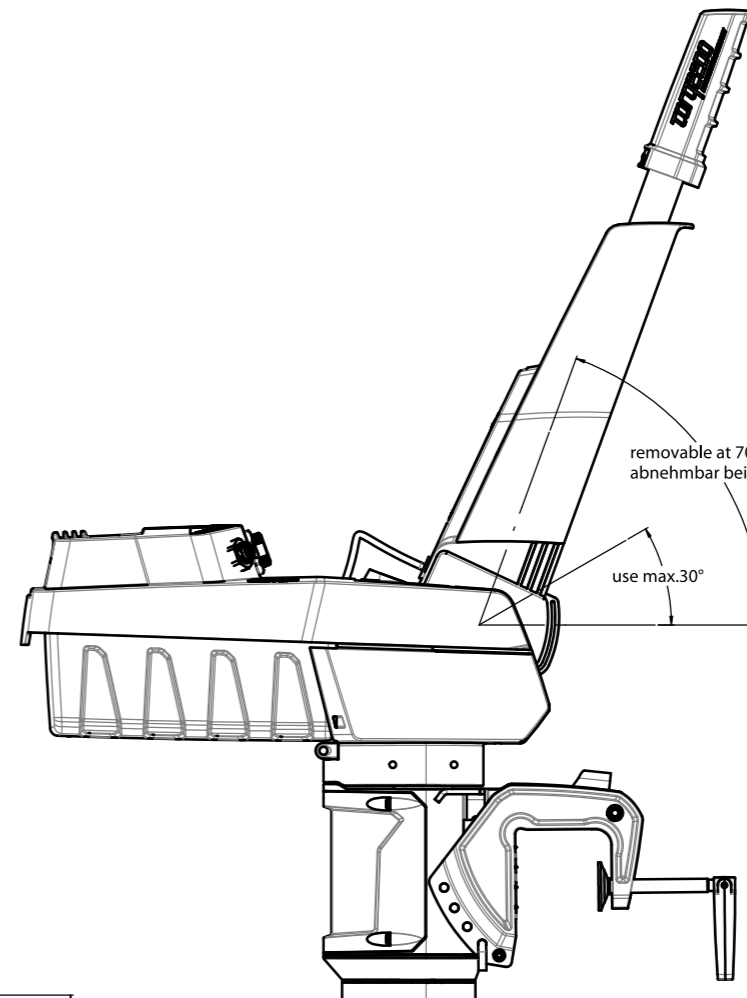

Front View / Frontalansicht

X = 1022 mm (short)
X = 1147 mm (long)

Side View / Seitenansicht

Trim Position / Trim Positionen

1140-00	Travel 503 - S	1022
1141-00	Travel 503 - L	1147
1142-00	Travel 1003 - S	1022
1143-00	Travel 1003 - L	1147
Teilnummer	Bezeichnung	Gesamtlänge X [mm]

removable at 90°
abnehmbar bei 90°

removable at 70°
abnehmbar bei 70°

use max.30°

383

removable
abnehmbar

removable
abnehmbar

Torqeedo
Travel 1003 S