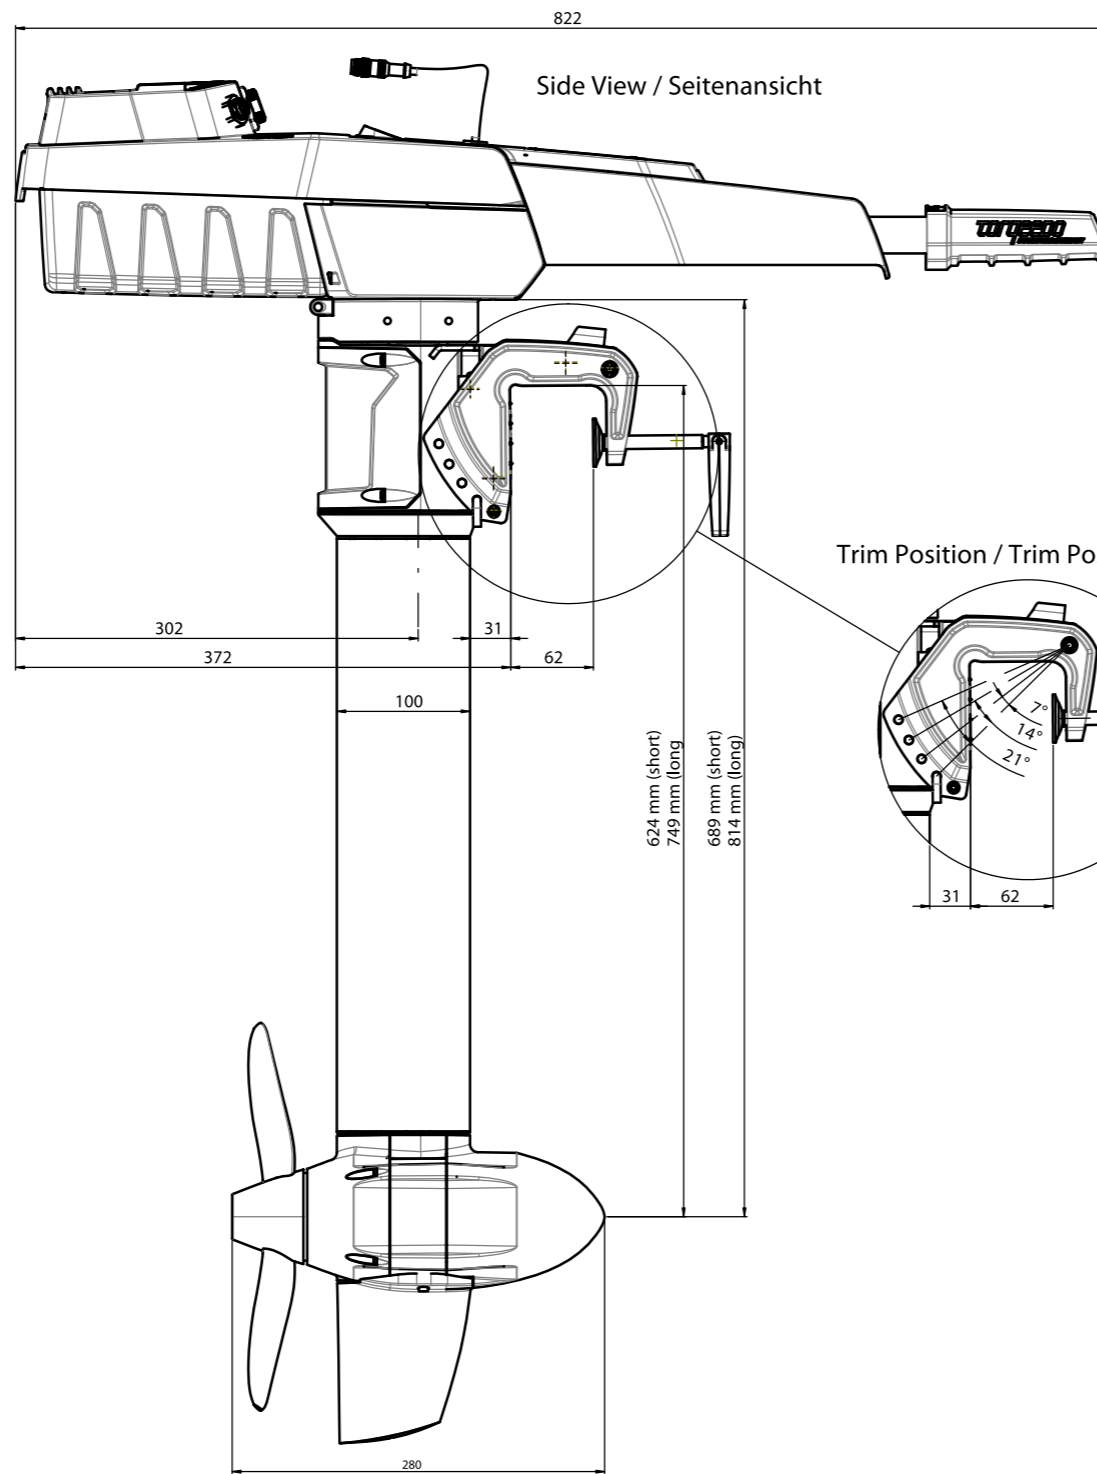

Front View / Frontalansicht

X = 1022 mm (short)
X = 1147 mm (long)

Side View / Seitenansicht

Trim Position / Trim Positionen

1140-00	Travel 503 - S	1022
1141-00	Travel 503 - L	1147
1142-00	Travel 1003 - S	1022
1143-00	Travel 1003 - L	1147
Teilnummer	Bezeichnung	Gesamtlänge X [mm]

removable at 90°
abnehmbar bei 90°

removable at 70°
abnehmbar bei 70°

use max.30°

383

removable
abnehmbar

removable
abnehmbar

Torqeedo
Travel 1003 S