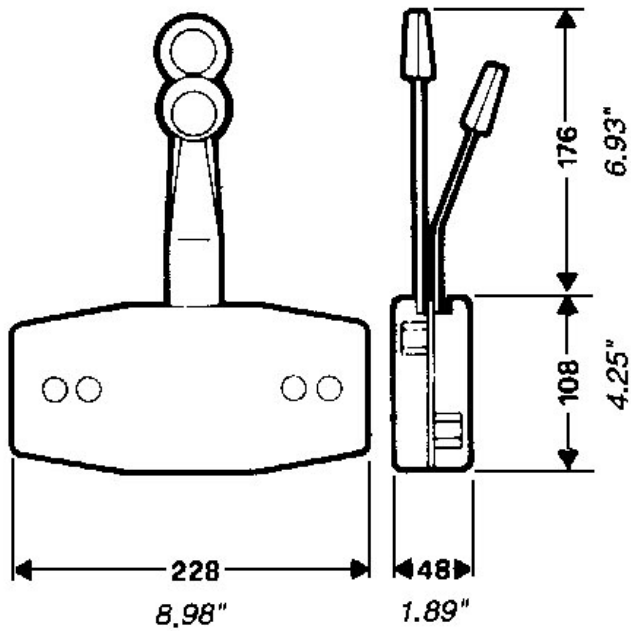

# TWO LEVER DIMENSIONS

6442 Parkland Drive  
Sarasota, Florida 34243 – USA  
P 941 351 2628  
F 941 360 9171  
[www.uflexusa.com](http://www.uflexusa.com)

B47 – B49